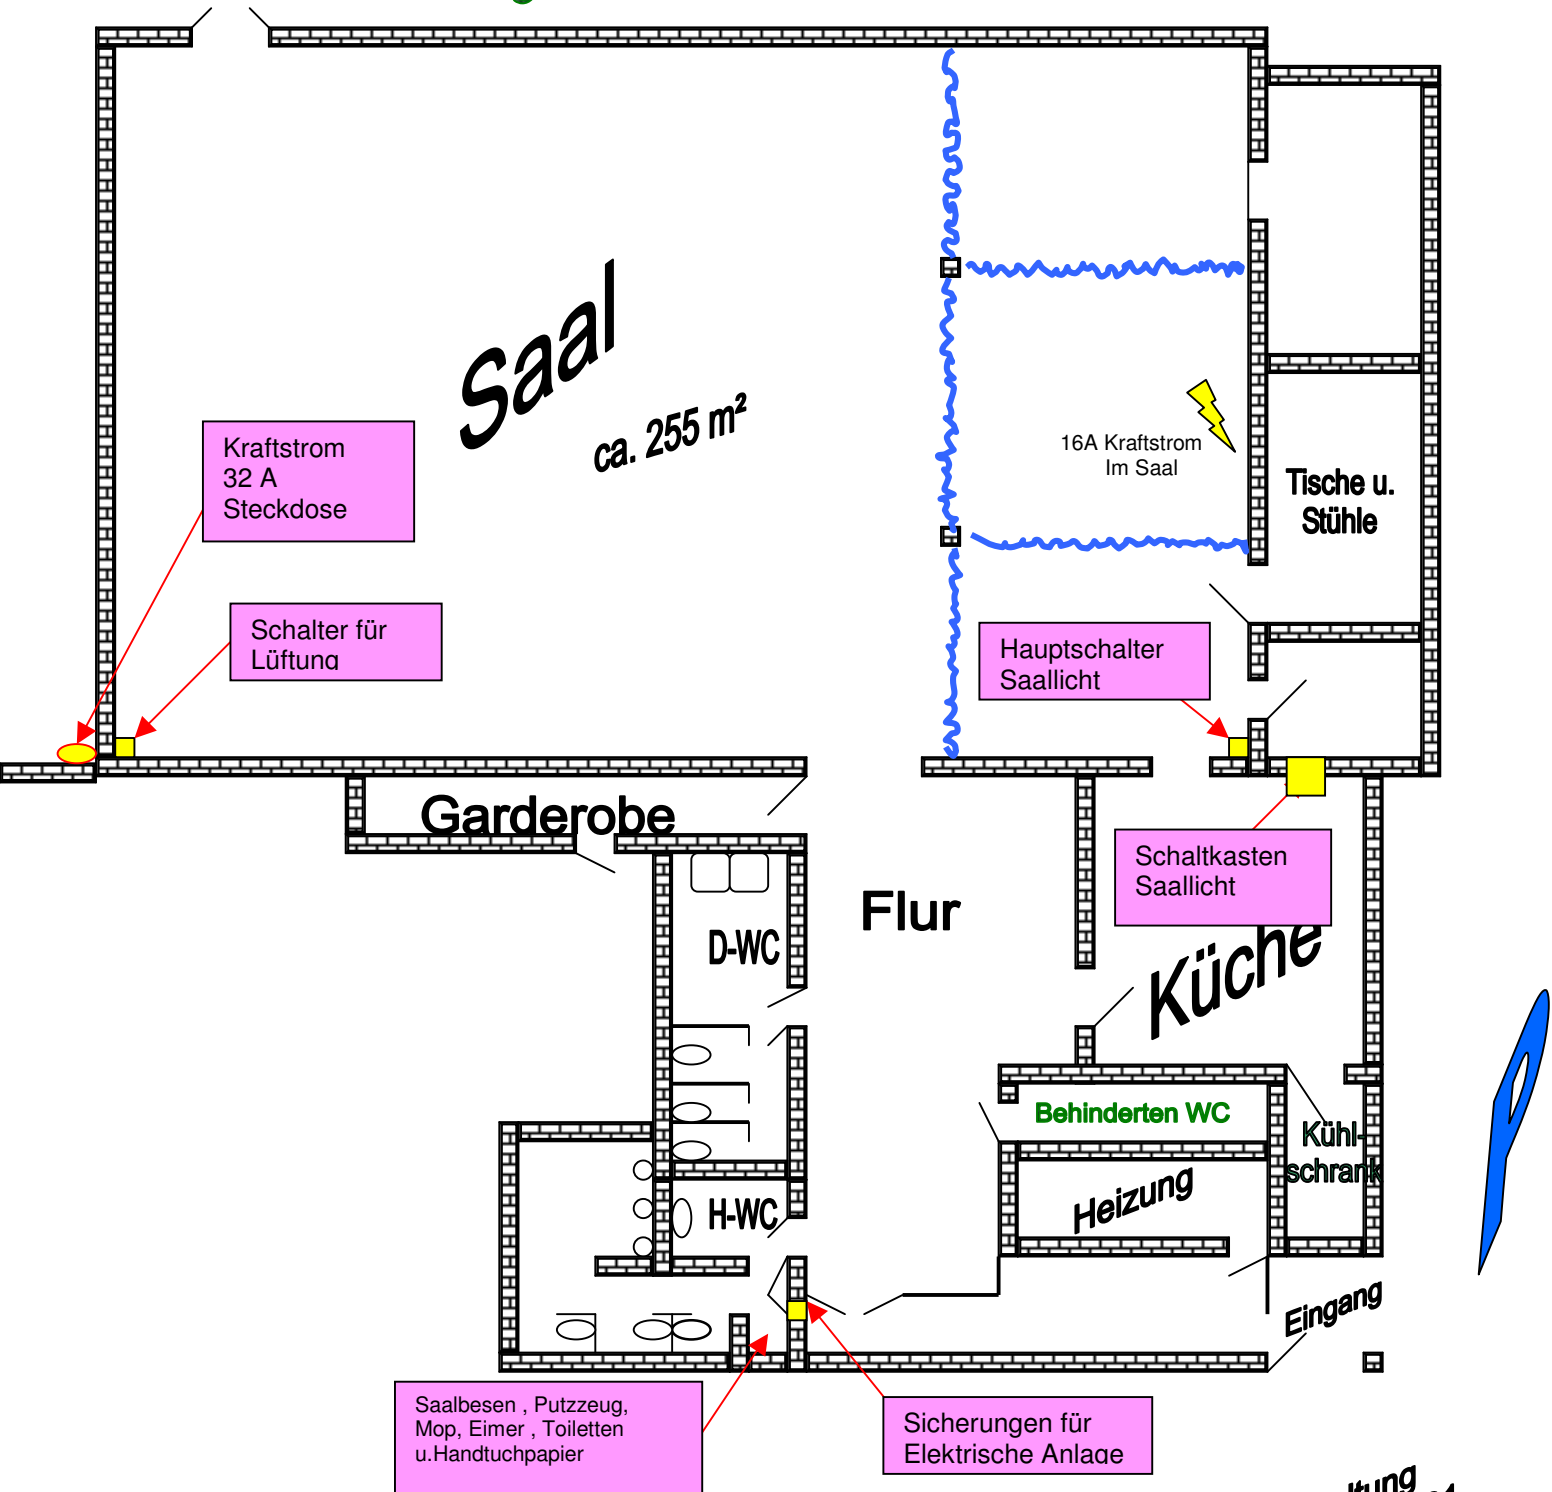

Dorfgemeinschaftshaus Hundsmühlen

Dorfgemeinschaftshaus Hundsmühlen

50 Tische 70 X 140 cm stapelbar auf Wagen
 250 Stühle stapelbar mit Stuhlwagen
 Geschirr für ca. 200 Personen
 Bestecke für ca. 200 Personen (Messer, Gabel, Löffel, Teelöffel, Kuchengabeln)
 Verschiedene Gläser (Bier, Saft, Wasser, Wein usw.)
 Kalt- u. Warmwasseranschluss mit Abfluß, im Saal